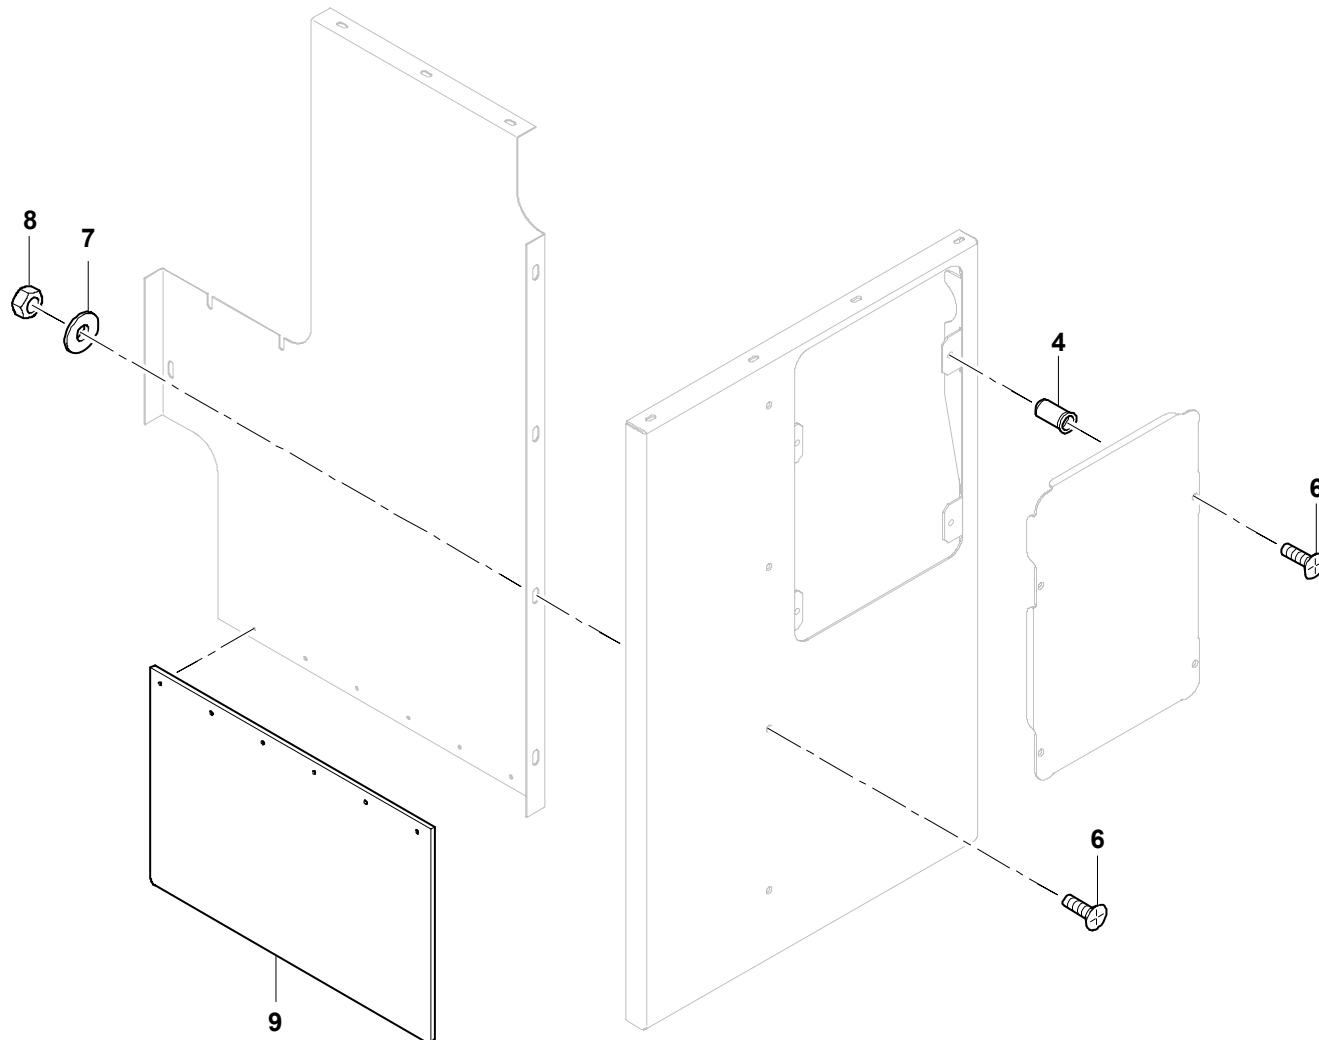

GROVESPRITZBLECH
PROTECTING SHEETBILDTADEL
PICTORIAL DISPLAY

05.10

3408966-ETL A

1/1

**GMK 6300
BE 506
G 034**

3408966-A-BL01-0510-0000